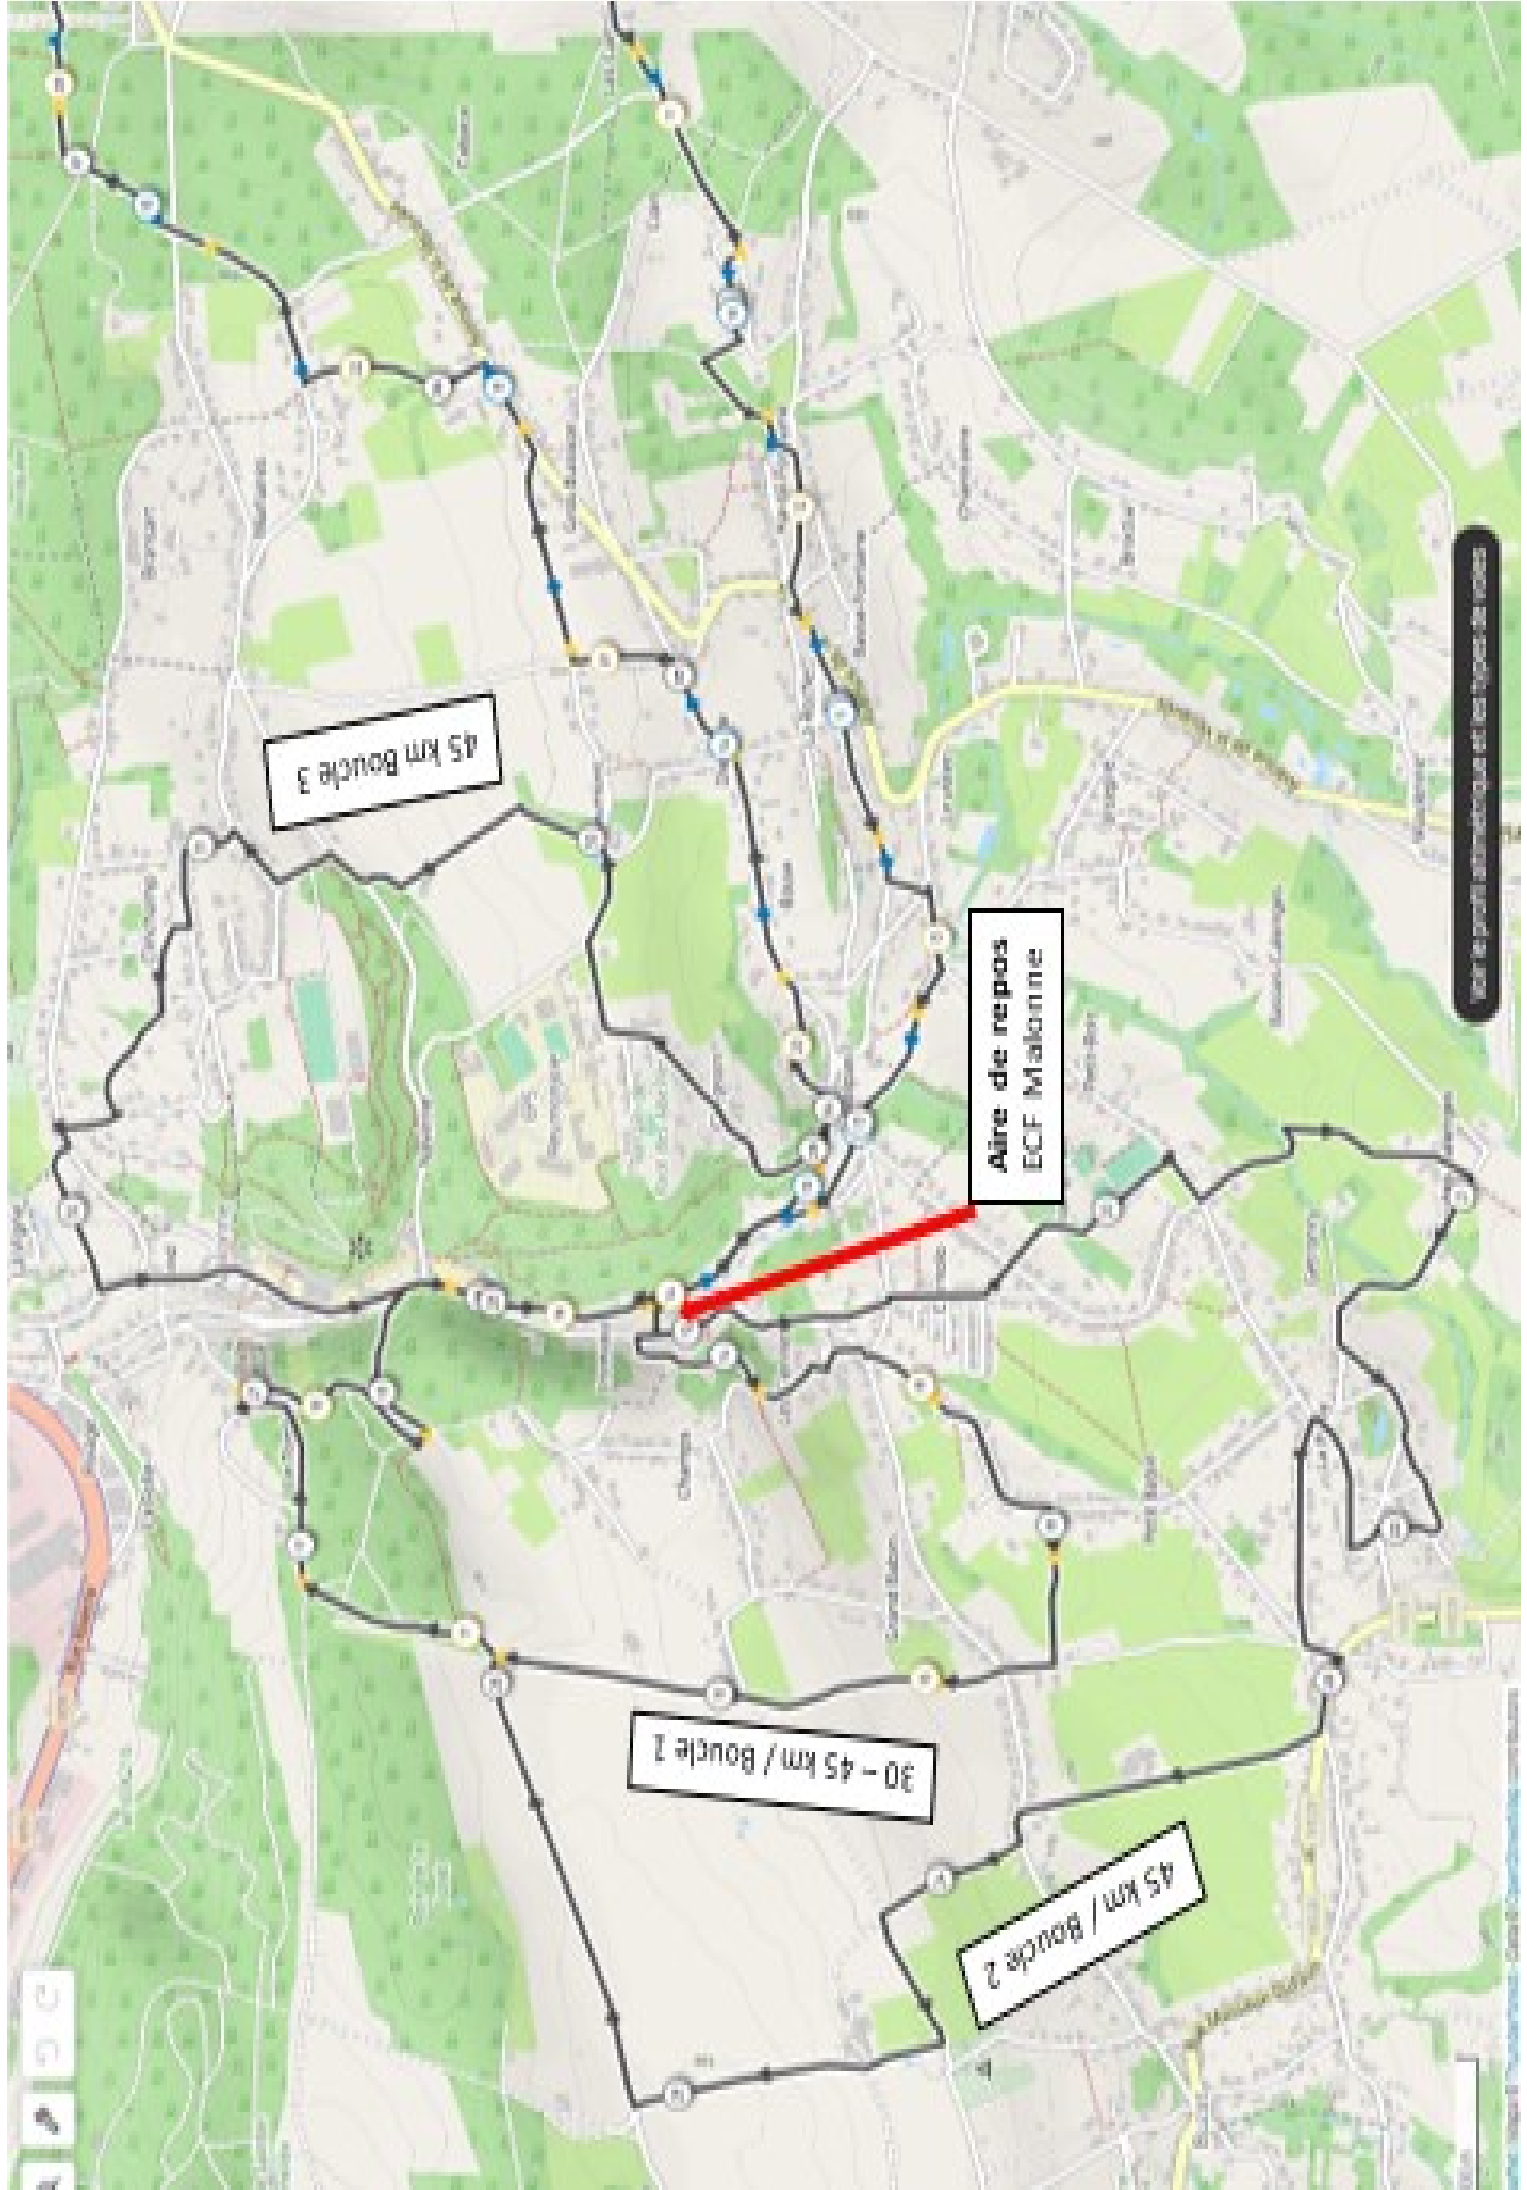

21 - 30 - 45 km / Retour

21 - 30 - 45 km / Aller

7 km

45 km Boucle 3

Aire de repos
ECF Malonne

30 - 45 km / Boucle 1

45 km / Boucle 2

voir le profil altimétrique et les hypométriques